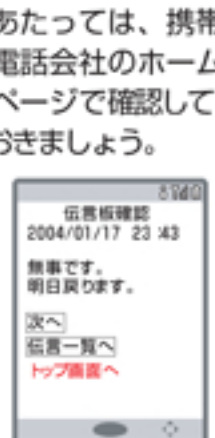

や していひなんじょ わが家の指定避難所

指定避難所	住所	電話番号

かぞく あんび し 家族の安否を知りたい・知らせたい!!

● 災害用伝言ダイヤル171

家庭などの固定電話を利用してメッセージを録音、再生できるサービスです。

覚えてください
災害時の声の伝言板
災害用伝言ダイヤル

171

伝言の録音方法

171にダイヤルする

ガイダンスが ▼ 流れます

録音の場合 1

(XXXX)XX-XXXX

自宅の電話番号をダイヤルする
(携帯電話の番号は不可)

伝言の再生方法

171にダイヤルする

ガイダンスが ▼ 流れます

再生の場合 2

(XXXX)XX-XXXX

連絡を取りたい被災地の方の
電話番号をダイヤルする

● 災害用伝言板サービス

携帯電話を利用して安否を登録、閲覧できるサービスです。使用にあたっては、携帯電話会社のホームページで確認しておきましょう。

洪水 日回ずい ハザードマップ

しゅぶとかわ
もしも朱太川がはん濫したら

黒松内町