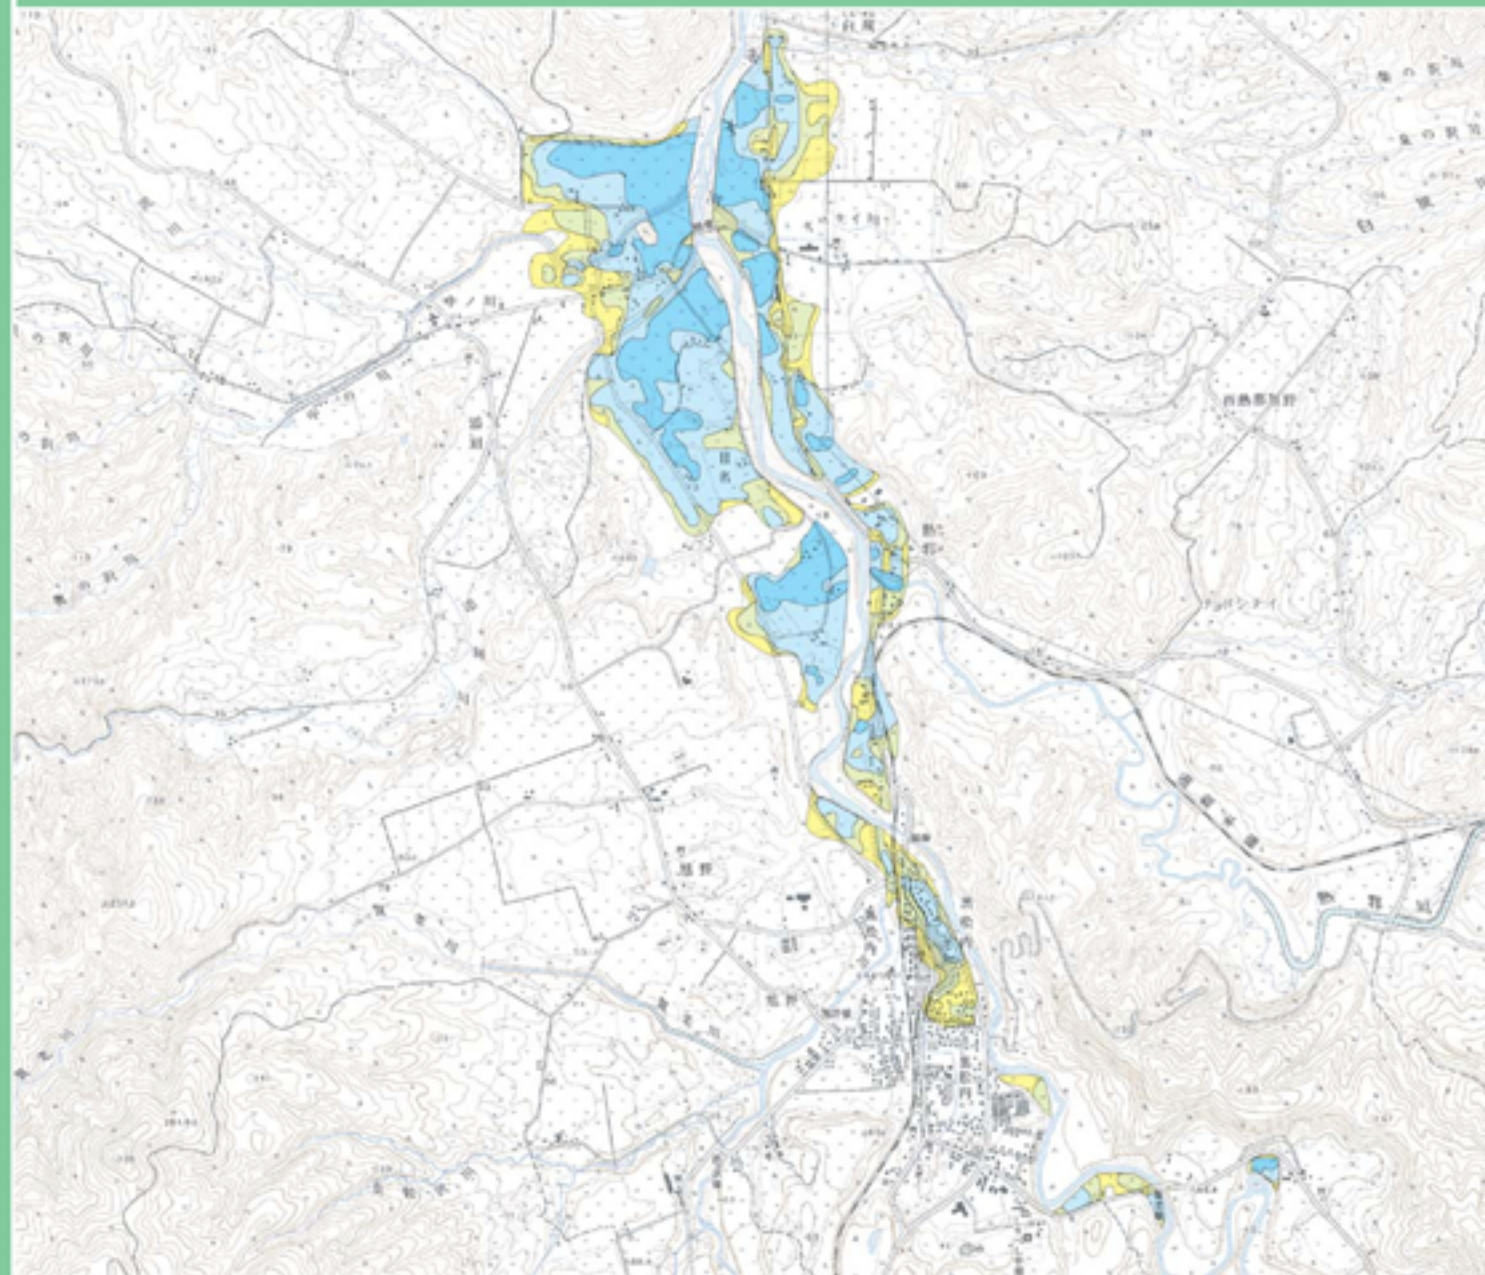

再生の場合 2

(XXXX)XX-XXXX

連絡を取りたい被災地の方の
電話番号をダイヤルする

● 災害用伝言板サービス

携帯電話を利用して安否を登録、閲覧できるサービスです。使用にあたっては、携帯電話会社のホームページで確認しておきましょう。

洪水 日回ずい ハザードマップ

しゅぶとかわ
もしも朱太川がはん濫したら

黒松内町