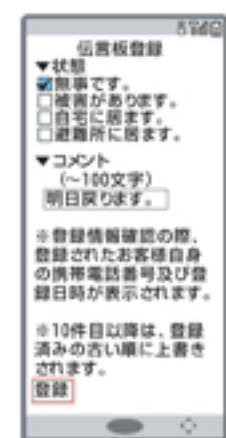

や していひなんじょ わが家の指定避難所

指定避難所	住所	電話番号

かぞく あんび し 家族の安否を知りたい・知らせたい!!

● 災害用伝言ダイヤル171

家庭などの固定電話を利用してメッセージを録音、再生できるサービスです。

覚えてください
災害時の声の伝言板
災害用伝言ダイヤル

171

伝言の録音方法

171にダイヤルする

ガイダンスが ▼ 流れます

録音の場合 1

(XXXX)XX-XXXX

自宅の電話番号をダイヤルする
(携帯電話の番号は不可)

伝言の再生方法

171にダイヤルする

ガイダンスが ▼ 流れます

再生の場合 2

(XXXX)XX-XXXX

連絡を取りたい被災地の方の
電話番号をダイヤルする

● 災害用伝言板サービス

携帯電話を利用して安否を登録、閲覧できるサービスです。使用にあたっては、携帯電話会社のホームページで確認しておきましょう。

洪水 日回ずい ハザードマップ

しゅぶとかわ
もしも朱太川がはん濫したら

黒松内町